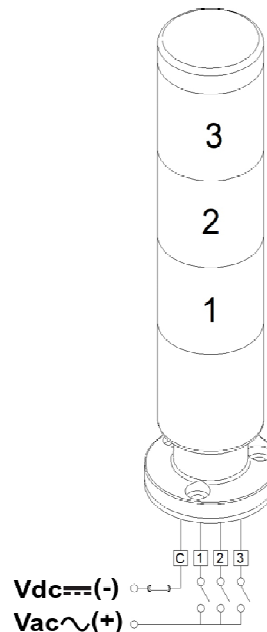

COLLEGAMENTO ELETTRICO

ELECTRICAL WIRING
RACCORDEMENT ELECTRIQUE
ELEKTRISCHE VERBINDUNG
CONEXIÓN ELÉCTRICA

Dati diffusi a solo scopo informativo. Sirena S.p.A. puo' modificare i dati in qualsiasi momento senza preavviso.
These data are disclosed only for information purposes. Sirena S.p.A. reserves the right to modify them at any time without prior notice.
Les données ne sont divulguées qu'à titre d'information. Sirena S.p.A. se réserve la faculté de les modifier à tout moment sans préavis