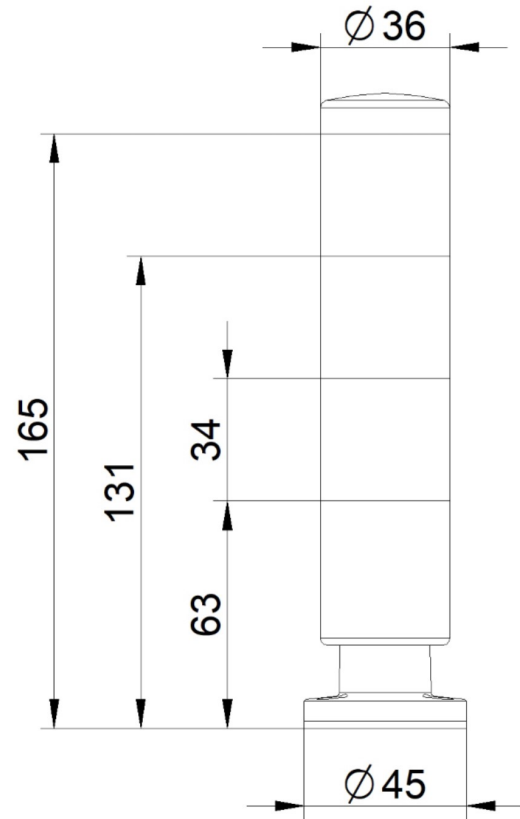

SCHEDA TECNICA

Technical data sheet
Fiche technique
Technisches Datenblatt
Ficha técnica

10/01/20

CERTIFICAZIONI, OMOLOGAZIONI

CERTIFICATIONS, APPROVALS
CERTIFICATIONS, HOMOLOGATIONS
PRODUKTZERTIFIKATE, ZULASSUNGEN
CERTIFICADOS, HOMOLOGACIONES

CE

FISSAGGIO

MOUNTING
FIXATION
FIXIERUNG
FIJACIÓN

Viti su base

Screws on the base
Par vis sur la base
Mit Schrauben am Sockel
Tornillos en la base

DISEGNO

TECHNICAL DRAWING
DESSIN
TECHNISCHE ZEICHNUNG
DIBUJO TECNICO