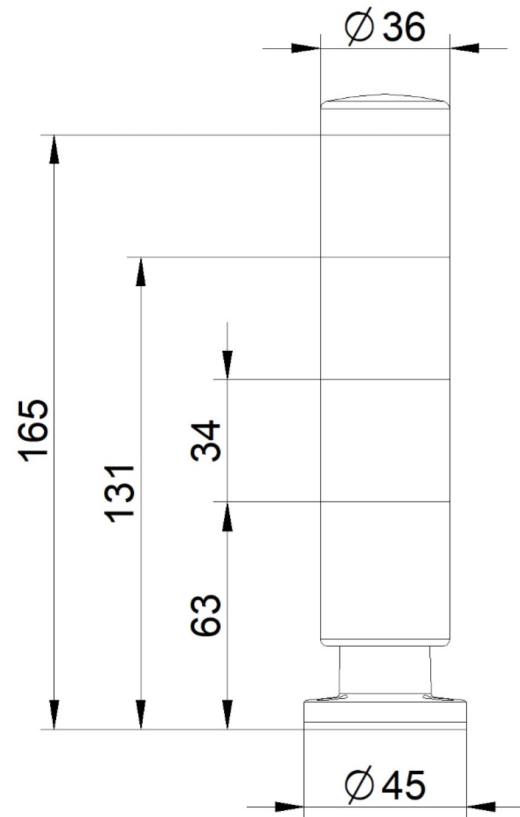

SCHEDA TECNICA

Technical data sheet
Fiche technique
Technisches Datenblatt
Ficha técnica

10/01/20

FISSAGGIO

MOUNTING
FIXATION
FIXIERUNG
FIJACIÓN

Viti su base

Screws on the base
Par vis sur la base
Mit Schrauben am Sockel
Tornillos en la base

DISEGNO

TECHNICAL DRAWING
DESSIN
TECHNISCHE ZEICHNUNG
DIBUJO TECNICO