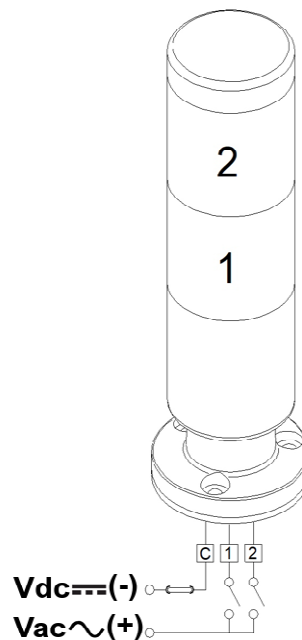

COLLEGAMENTO ELETTRICO

ELECTRICAL WIRING
RACCORDEMENT ELECTRIQUE
ELEKTRISCHE VERBINDUNG
CONEXIÓN ELÉCTRICA

Dati diffusi a solo scopo informativo. Sirena S.p.A. puo' modificare i dati in qualsiasi momento senza preavviso.
These data are disclosed only for information purposes. Sirena S.p.A. reserves the right to modify them at any time without prior notice.
Les données ne sont divulguées qu'à titre d'information. Sirena S.p.A. se réserve la faculté de les modifier à tout moment sans préavis