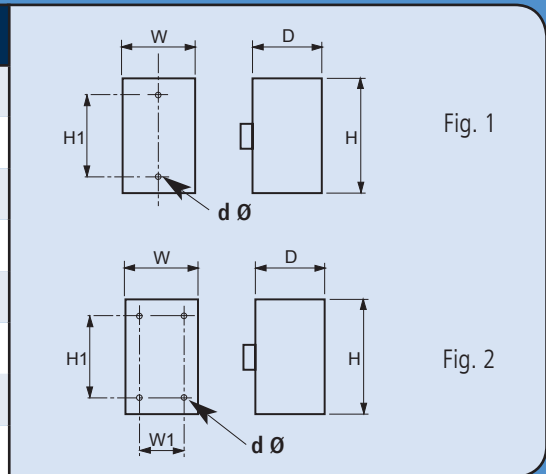

DIMENSIONS

Encl. Ref.	Encl. Dim.				Encl. Dim.			Cable Entries.	Line Drg.
	H	W	D	D1	H1	W1	d		
KSAV	120	85	90	-	110	-	4.2	4 x 20/25mm k'outs	Fig. 1
KLCV	190	100	93	-	178	-	5.6	4 x 25mm k'outs	Fig. 1
KLD	250	145	107	-	229	124	6.5	4 x 25mm k'outs	Fig. 2
KLDV	250	145	107	-	229	124	6.5	4 x 40mm k'outs	Fig. 2
STE	280	190	180	-	254	164	7	2 x gland plates	Fig. 2
ST2	280	190	130	-	254	164	7	2 x gland plates	Fig. 2
ST3	380	280	180	-	354	254	7	2 x gland plates	Fig. 2
ST4	560	380	180	-	534	354	7	2 x gland plates	Fig. 2

	4 Pole (3ph + Sw N²)	Encl. Ref	Price (£)	6 Pole	Encl. Ref	Price (£)	le AC-21A
KG10	T204/GBA290 *KS1V	KSAV	22.94	KG10B T206/GBA320 *KS1V	KSAV	32.64	20A
KG20	T204/GBA290 *KS1V	KSAV	29.48	KG20B T206/GBA320 *KL1V	KLCV	55.47	25A
KG32	T204/GBA290 *KS1V	KSAV	34.07	KG32B T206/GBA320 *KL1V	KLCV	63.64	32A
KG41	T204/GBA290 *KL1V	KLCV	47.22	KG41B T206/GBA320 *KL1V	KLDV	80.28	40A
KG64	T204/GBA290 *KL1V	KLCV	56.31	KG64B T206/GBA320 *KL1V	KLDV	89.70	63A
KG80	T204/GBA290 *KL1V	KLDV	91.19	KG80 T206/GBA967 *ST	STE	211.87	80A
KG100	T204/GBA290 *KL1V	KLDV	105.89	KG100 T206/GBA967 *ST	STE	234.06	100A
KG105	T204/GBA290 *KL1V	KLDV	185.30	KG105 T206/GBA967 *ST	STE	405.51	125A
KG125	T204/GBA290 *ST	ST3	352.95	KG125 T206/GBA967 *ST	ST4	580.65	125A ³⁾
KG160	T204/GBA290 *ST	ST3	393.19	KG160 T206/GBA967 *ST	ST4	639.36	160A
KG210	T204/GBA290 *ST	ST4	613.79				200A
KG250	T204/GBA290 *ST	ST4	634.07				250A
KG315	T204/GBA290 *ST	ST4	671.63				315A